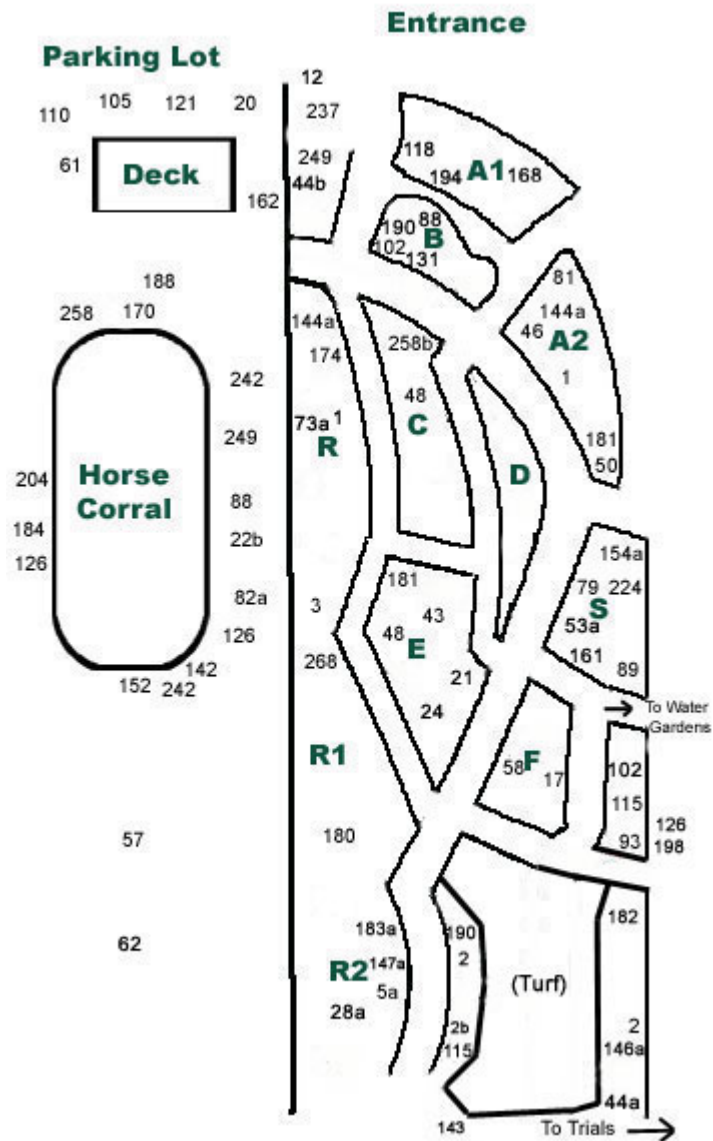

North-end of the Woody Ornamental Garden

Plant List (last updated Summer 2003 - all plants not included)

**** Notice: Plants do not correspond to any number in the garden! ****

1. *Acer griseum* - Paperbark Maple
2. *Acer palmatum* - Japanese Maple
- 2b. *Acer japonicum* – Fullmoon Maple
3. *Acer buergerianum* - Trident Maple
- 5a. *Acer truncatum* - Shantung Maple
12. *Aesculus pavia* - Red Buckeye

17. *Carpinus betulus* - European Hornbeam
20. *Celtis occidentalis* - Hackberry
21. *Cercis canadensis* - Eastern Redbud
22. *Cercis chinensis* - Chinese Redbud
24. *Cladrastis kentukea* - American Yellowwood
- 28a. *Crataegus phaenopyrum* - Washington Hawthorne
43. *Lagerstroemia indica* - Crapemyrtle
- 44a. *Cornus mas* - Corneliancherry Dogwood
- 44b. *Cornus controversa* - Giant Dogwood
46. *Magnolia liliiflora* - Lily Magnolia
48. *Magnolia stellata* - Star Magnolia
50. *Metasequoia glyptostroboides* - Dawn Redwood
- 53a. *Parrotia persica* - Parrotia persica
57. *Prunus serrulata* 'Kwanzan' - Kwanzan Japanese Cherry
58. *Prunus subhirtella* 'Autumnalis' - Higan Cherry
61. *Pyrus calleryana* 'Bradford' - Bradford Pear
62. *Quercus acutissima* - Sawtooth Oak
- 73a. *Salix erythroflexus* - Contorted Weeping Willow
79. *Taxodium ascendens* - Pond Cypress
81. *Tilia tomentosa* - Silver Linden
- 82a. *Ulmus parviflora* - Lacebark Elm
88. *Cryptomeria japonica* - Japanese Cryptomeria
93. *Ilex x attenuata* 'Fosteri' - Foster's American Holly
102. *Magnolia grandiflora* 'Little Gem' - Dwarf Southern Magnolia
105. *Picea pungens* - Colorado Spruce
110. *Pinus thunbergii* - Japanese Black Pine
115. *Thuja occidentalis* - American Arborvitae
118. *Tsuga canadensis* - Eastern Hemlock